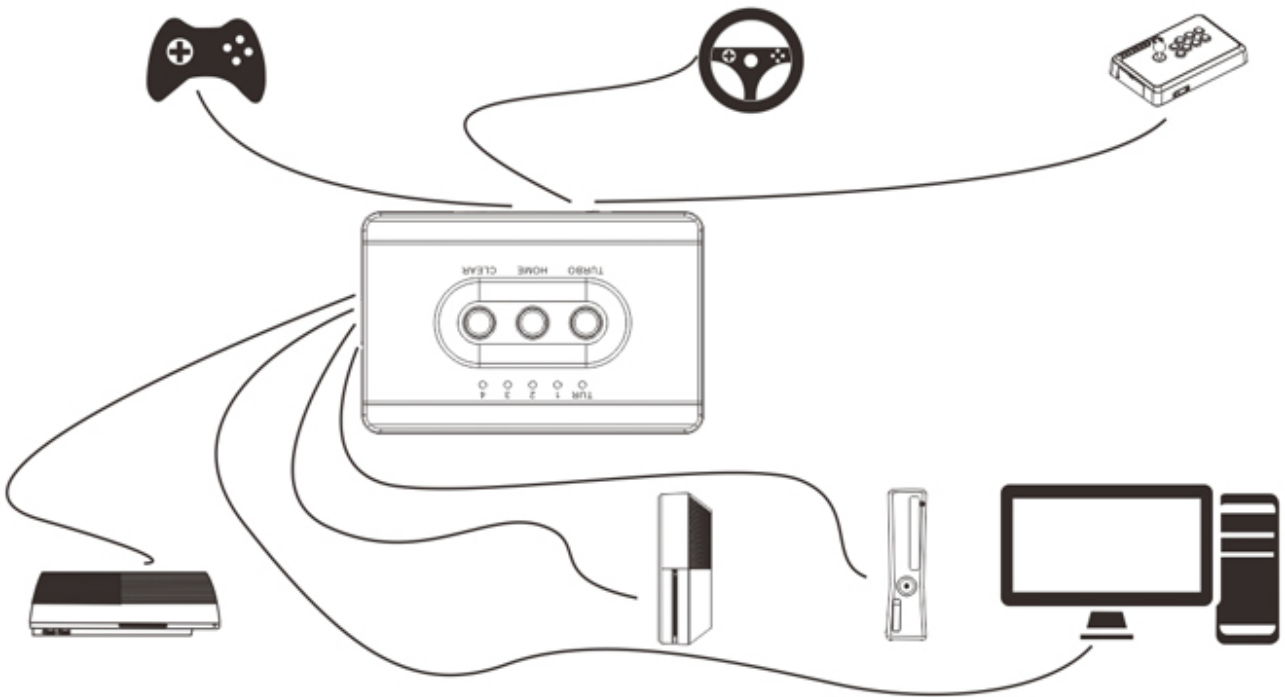

[Adaptador De Microsoft Xbox 360 Para Mac](#)

[Adaptador De Microsoft Xbox 360 Para Mac](#)

Hay muchos muchos diferentes controladores 360 por ahí Afortunadamente, hay gente que puede ayudarte.

1. [gamepad microsoft xbox wireless + adaptador para windows](#)
2. [adaptador microsoft para control inalámbrico xbox one](#)
3. [adaptador para headset p2 original microsoft xbox one](#)

gamepad microsoft xbox wireless + adaptador para windows

gamepad microsoft xbox wireless + adaptador para windows, microsoft xbox adaptador inalámbrico para windows 10, adaptador microsoft para control inalámbrico xbox one, microsoft adaptador inalámbrico xbox one para windows 10, adaptador para headset p2 original microsoft xbox one, adaptador wireless microsoft para pc controle de xbox 360, microsoft xbox wireless + adaptador para windows, adaptador para auriculares microsoft xbox one, adaptador - microsoft xbox one wireless para windows, microsoft adaptador pc para xbox 360, adaptador microsoft controle xbox 360 para pc, adaptador inalámbrico - microsoft xbox para windows 10, adaptador microsoft para controle xbox one [Tv Serial Actress Lahari Hot Photos](#)

Esto funcionó para Borderlands 2 y otros juegos que ' he intentado hasta ahora.. USB o el adaptador de mandos inalámbricos distribuido por Microsoft Si tu Mac dispone de conexión a Internet, una tarjeta AirPort instalada y un puerto Ethernet, puedes compartir la conexión a Internet del Mac con tu consola Xbox 360.. Esto viene del miembro del Foro de Shoryuken EddDeDuck El puesto del foro que encontré esto es. [Read book Auld lang syne! : reliving your Scottish childhood AZW, PDF, PRC, AZW3, DJVU](#)