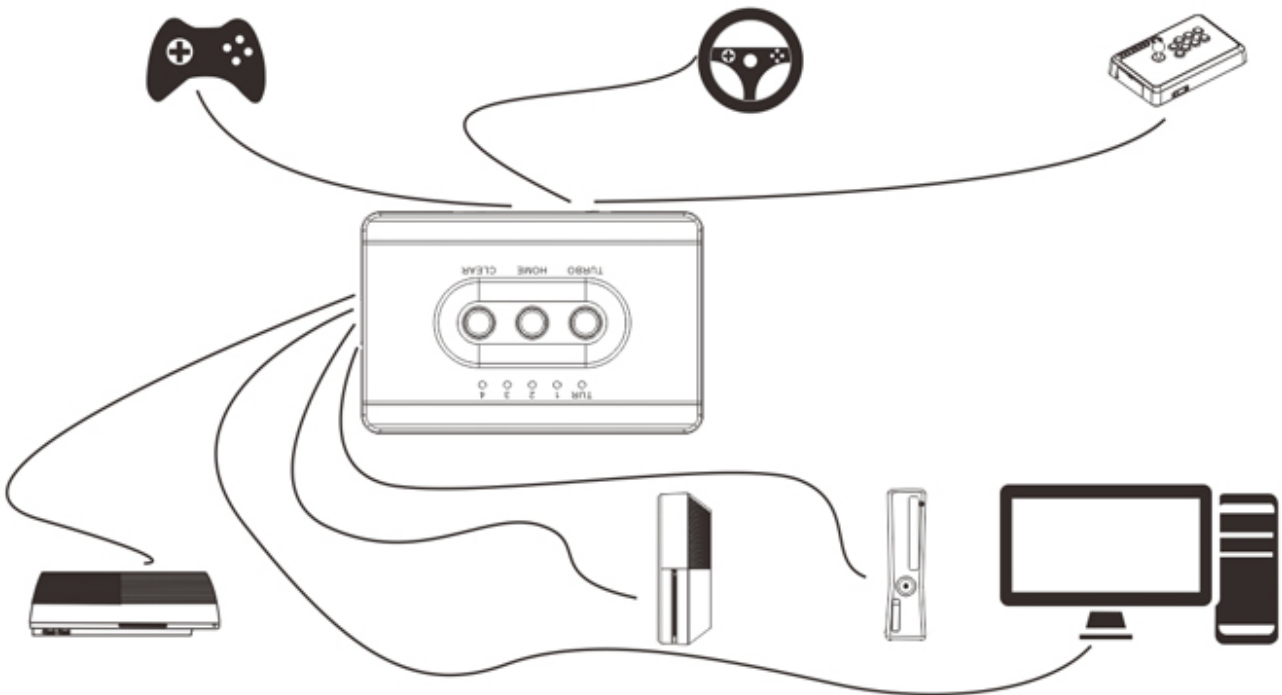

[Adaptador De Microsoft Xbox 360 Para Mac](#)

[Adaptador De Microsoft Xbox 360 Para Mac](#)

Hay muchos muchos diferentes controladores 360 por ahí Afortunadamente, hay gente que puede ayudarte.

1. [gamepad microsoft xbox wireless + adaptador para windows](#)
2. [adaptador microsoft para control inalámbrico xbox one](#)
3. [adaptador para headset p2 original microsoft xbox one](#)

gamepad microsoft xbox wireless + adaptador para windows

gamepad microsoft xbox wireless + adaptador para windows, microsoft xbox adaptador inalámbrico para windows 10, adaptador microsoft para control inalámbrico xbox one, microsoft adaptador inalámbrico xbox one para windows 10, adaptador para headset p2 original microsoft xbox one, adaptador wireless microsoft para pc controle de xbox 360, microsoft xbox wireless + adaptador para windows, adaptador para auriculares microsoft xbox one, adaptador - microsoft xbox one wireless para windows, microsoft adaptador pc para xbox 360, adaptador microsoft controle xbox 360 para pc, adaptador inalámbrico - microsoft xbox para windows 10, adaptador microsoft para controle xbox one [Tv Serial Actress Lahari Hot Photos](#)

Esto funcionó para Borderlands 2 y otros juegos que ' he intentado hasta ahora.. USB o el adaptador de mandos inalámbricos distribuido por Microsoft Si tu Mac dispone de conexión a Internet, una tarjeta AirPort instalada y un puerto Ethernet, puedes compartir la conexión a Internet del Mac con tu consola Xbox 360.. Esto viene del miembro del Foro de Shoryuken EddDeDuck El puesto del foro que encontré esto es. [Read book Auld lang syne! : reliving your Scottish childhood AZW, PDF, PRC, AZW3, DJVU](#)